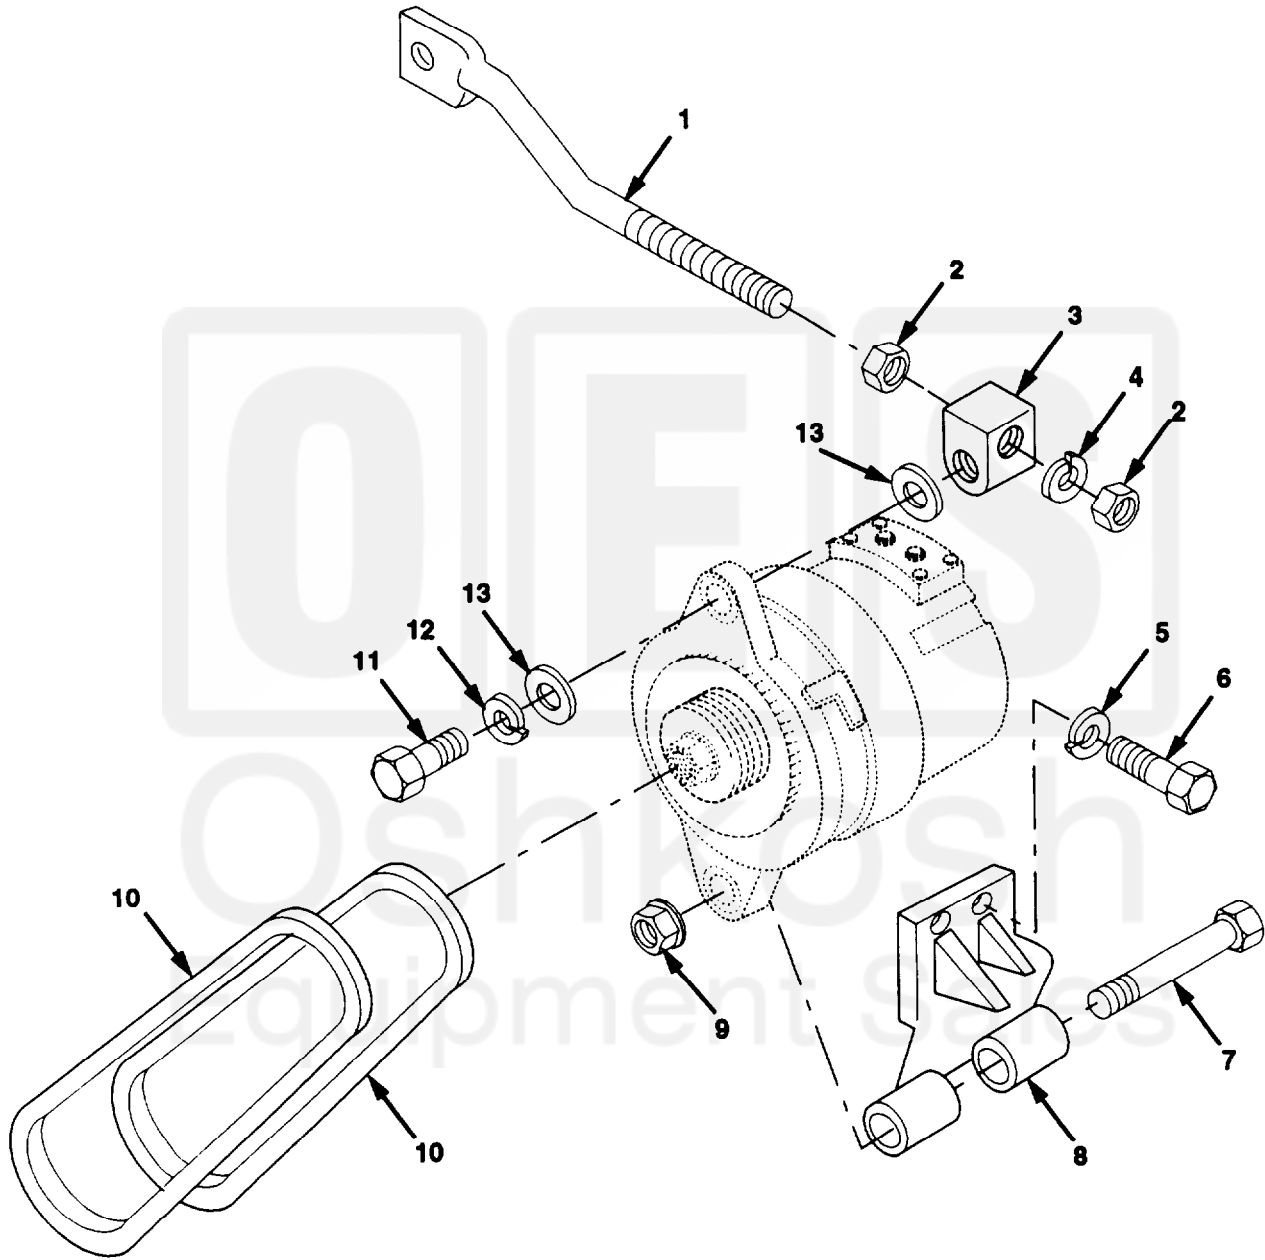

Figure 51. 12V Alternator Mounting

Section II. REPAIR PARTS LIST

(1) ILLUSTRATION		(2)	(3)	(4)	(5)	(6)	(7)	(8)
(a) FIG NO	(b) ITEM NO	SMR CODE	NATIONAL STOCK NUMBER	CAGE	PART NUMBER	DESCRIPTION USABLE ON CODE	UM	INC IN UNIT
						GROUP 0601 12V ALTERNATOR MOUNTING		
51	1	PAOZZ	5310-00-732-0559	96906	MS51968-8	NUT.HEX 3/8-24	EA	1
51	2	PAOZZ	5310-00-637-9541	96906	MS35338-46	WASHER.LOCK 3/8	EA	2
51	3	PAOZZ	5310-00-768-0318	96906	MS51967-14	NUT.HEX 1/2-13	EA	1
51	4	PAOZZ	5310-00-584-5272	96906	MS35338-48	WASHER.LOCK 1/2	EA	2
51	5	PBOZZ	2920-01-337-2102	45152	1867810W	ARM.ALT TENSIONING	EA	1
51	6	PAOZZ	5305-00-071-2072	80204	B1821BH050C225N	SCREW.CAP.HEX 1/2-13 X 2 1/4	EA	1
51	7	PAOZZ	5340-01-336-7002	45152	1867830	EYE.ROD END	EA	1
51	8	PAOZZ	5310-00-584-7888	96906	MS35338-51	WASHER.LOCK 3/4	EA	1
51	9	PAOZZ	5310-00-763-8921	96906	MS51967-23	NUT,HEX 3/4-10	EA	2
51	10	PAOZZ	5305-00-071-2070	80204	B1821BH050C175N	SCREW.CAP.HEX 1/2-13 X 1 3/4	EA	1
51	11	PBOZZ	5340-01-336-6979	45152	1871930	BRACKET.MOUNTING	EA	1
51	12	PAOZZ	5305-01-338-0429	45152	3223HX1	CAPSCREW 3/8-24 X 5 1/2	EA	2
51	13	PAOZZ	5310-00-809-5997	96906	MS27183-17	WASHER.FLAT 1/2	EA	2
51	14	PAOZZ	5305-01-032-2312	80204	B1821BH050C600N	SCREW.CAP.HEX 1/2-13 X 6	EA	1
51	15	PAOZZ	2990-01-252-6239	72582	5148833	BRACKET.ALTERNATOR	EA	1
51	16	PAOZZ	3030-01-387-5679	24161	8136-3525	V-BELTS.MATCHED (TEMP > -37 DEG F)	EA	1
51	17	PAOZZ	5310-00-209-0965	96906	MS35338-47	WASHER.LOCK 7/16	EA	2
51	18	PAOZZ	5305-00-071-2055	80204	B1821BH044C150N	SCREW.CAP.HEX 7/16-14 X 1 1/2	EA	2
51	19	PAOZZ	5310-01-342-8595	45152	1598030	NUT.SELF-LOCKING 1/2-13	EA	1